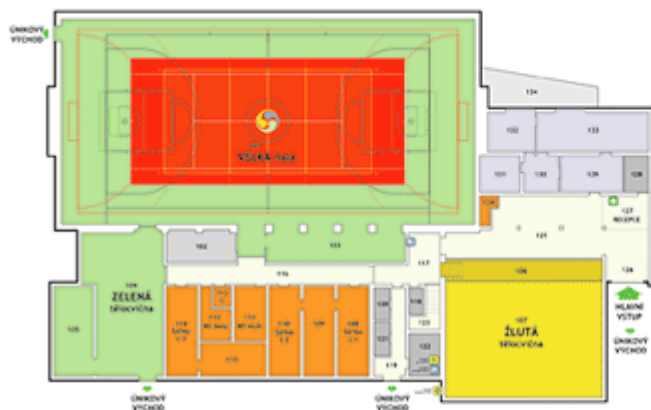

ORIENTAČNÍ PLÁN

PODLAŽÍ č. 1

LEGENDA

101 - HLAVNÍ HALA	118 - úklidová místnost
102 - sklad nářadí	119 - chodba
103 - střídačky	120 - sklad
104 - ZELENÁ tělocvična	121 - sklad
105 - sklad nářadí	122 - sklad (prádelna, elektrický panel)
106 - odpočivací zóna	123 - schodiště
107 - ŽLUTÁ tělocvična	124 - WC
108 - šatna č. 1	125 - vstupní hala
109 - sprchy	126 - hlavní vstup
110 - šatna č. 2	127 - recepce
111 - WC muži	128 - sklad
112 - WC invalida	129 -
113 - WC ženy	130 - kuchyňka
114 - šatna č. 3	131 -
115 - sprchy	132 -
116 - hlavní chodba	133 -
117 - chodba	134 - terasa

VELIKOST PLOCH