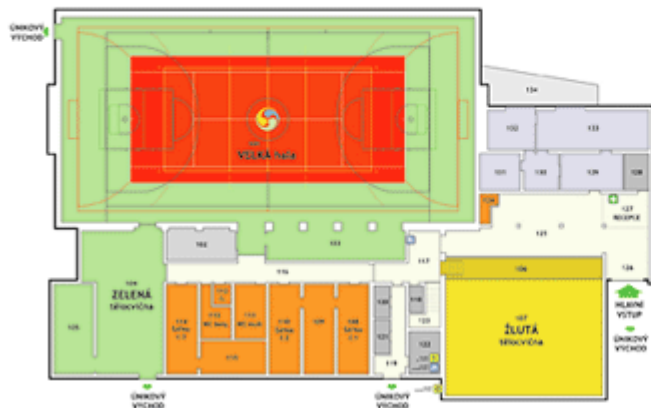

ORIENTAČNÍ PLÁN

PODLAŽÍ č. 1

LEGENDA

101 - HLAVNÍ HALA	118 - úklidová místnost
102 - sklad nářadí	119 - chodba
103 - střídačky	120 - sklad
104 - ZELENÁ tělocvična	121 - sklad
105 - sklad nářadí	122 - sklad (prádelna, elektrický plyn)
106 - odpočivací zóna	123 - schodiště
107 - ŽLUTÁ tělocvična	124 - WC
108 - šatna č. 1	125 - vstupní hala
109 - sprchy	126 - hlavní vstup
110 - šatna č. 2	127 - recepcce
111 - WC muži	128 - sklad
112 - WC invalida	129 -
113 - WC ženy	130 - kuchyňka
114 - šatna č. 3	131 -
115 - sprchy	132 -
116 - hlavní chodba	133 -
117 - chodba	134 - terasa

VELIKOST PLOCH